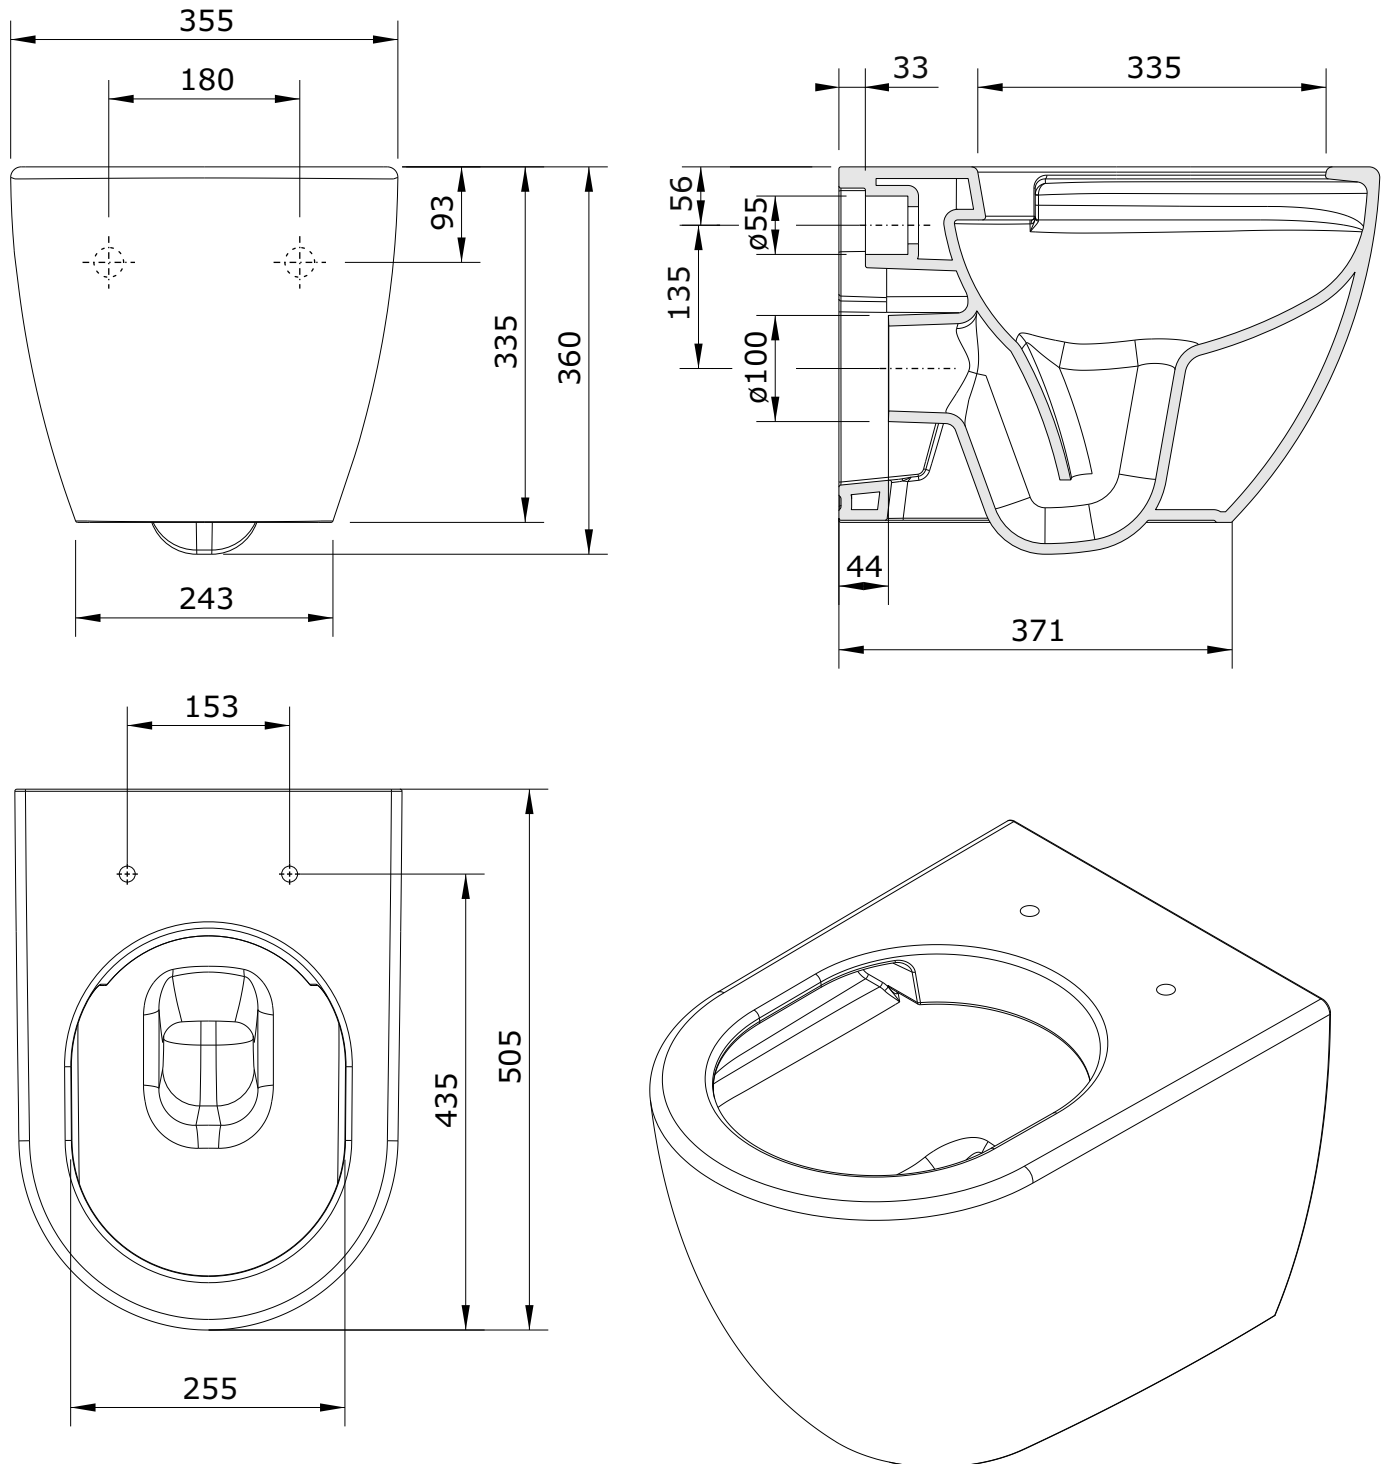

Sanibold  
cod.: 137034  
ver.: 01

descrição: sanita suspensa rimflush c/ fixação oculta **sanindusa**<sup>®</sup>  
description: rimflush wall mounted wc with concealed fixation  
description: cuvette suspendue rimflush avec fixation cachée

Os produtos apresentados seguem especificações técnicas internas da SANINDUSA.

As medidas apresentadas estão sujeitas às tolerâncias e variações naturais da cerâmica pelo que serão sempre orientativas.